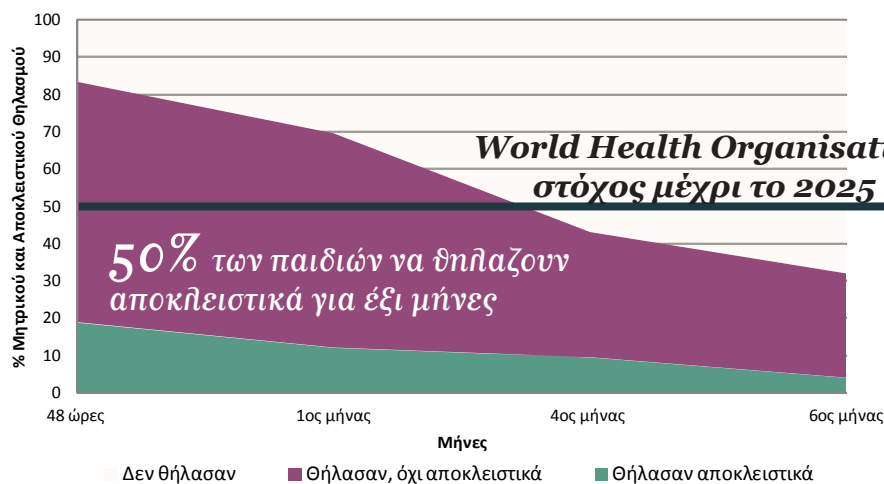

Μητρικός Θηλασμός στην Κύπρο, 2014-15

Κάθε 10 νέες μαμάδες στην Κύπρο...

Δεν Θήλασαν

Θήλασαν, όχι αποκλειστικά

Θήλασαν αποκλειστικά

Κ Α Τ Α Τ Ι Σ Π Ρ Ω Τ Ε Σ 4 8 Ω Ρ Ε Σ

Δημόσια Μαιευτήρια

Ιδιωτικά Μαιευτήρια

Λευκωσία

Λεμεσός

Αμμόχωστος

Λάρνακα

Πάφος

Κ Α Τ Α Τ Ο Υ Σ Π Ρ Ω Τ Ο Υ Σ Ε Ξ Ι Μ Η Ν Ε Σ

Μπορούμε καλύτερα...

Το πρόγραμμα "A BrEaST start in life: addressing social inequalities and supporting breastfeeding through inclusion activities", λαμβάνει επιδότηση από την Ισλανδία, το Λιχτενστάιν και τη Νορβηγία μέσω των επιχορηγήσεων του Ευρωπαϊκού Οικονομικού Χώρου (EEA Grants) και της Κυπριακής Δημοκρατίας.